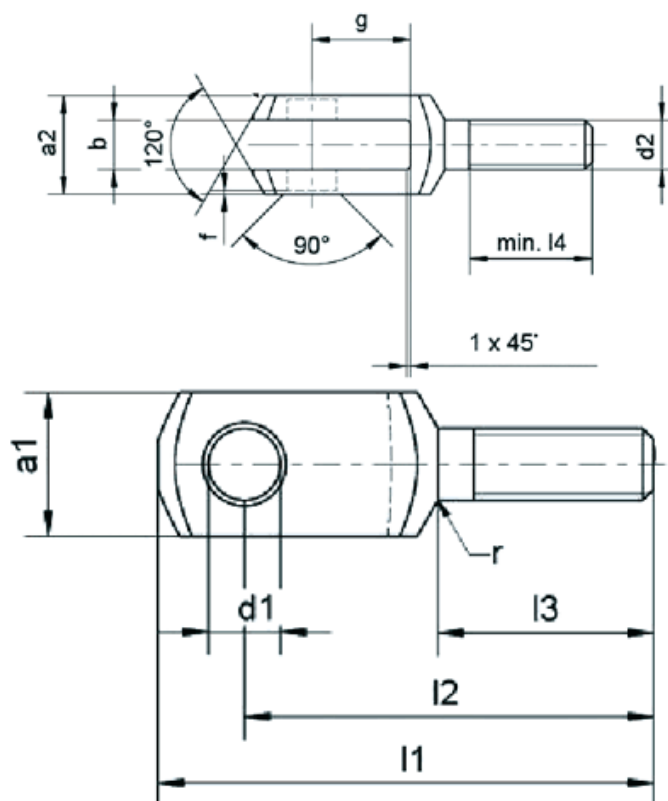

Varenummer: 1405020401

Beskrivelse: KLEE Gaffelstykke med udv. Gevind  
G 20x40 med 20x2,5 mm gevind

## Mål

$a_1 = 40$

$a_2 = 40$

$b = 20$

$d_1 = 20$

$d_2 = \text{M } 20 \times 2,5$

$f = 1$

$g = 40$

$l_1 = 134$

$l_2 = 109$

$l_3 = 55$

$l_4 = 50$

$r = 1,5$